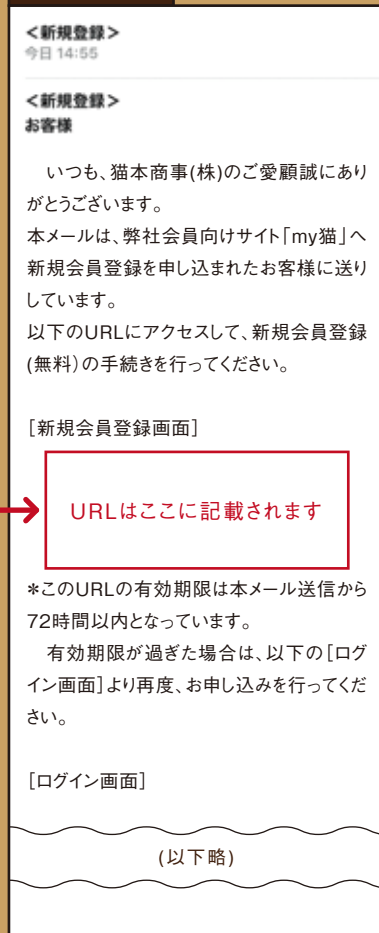

3 (仮)登録完了

確認用メール送信画面が表示されます。ご入力いただいたメールアドレスの受信をご確認下さい。

4 確認用メール

受信した確認用メールより【新規会員登録画面】の「URL」をタップ(クリック)して下さい。新規会員登録ページに移動します。

確認用メール例

5 新規会員登録画面

任意の「パスワード(8文字以上の半角英字、半角数字)」、「ニックネーム」を入力後、「登録」ボタンをタップ(クリック)して下さい。